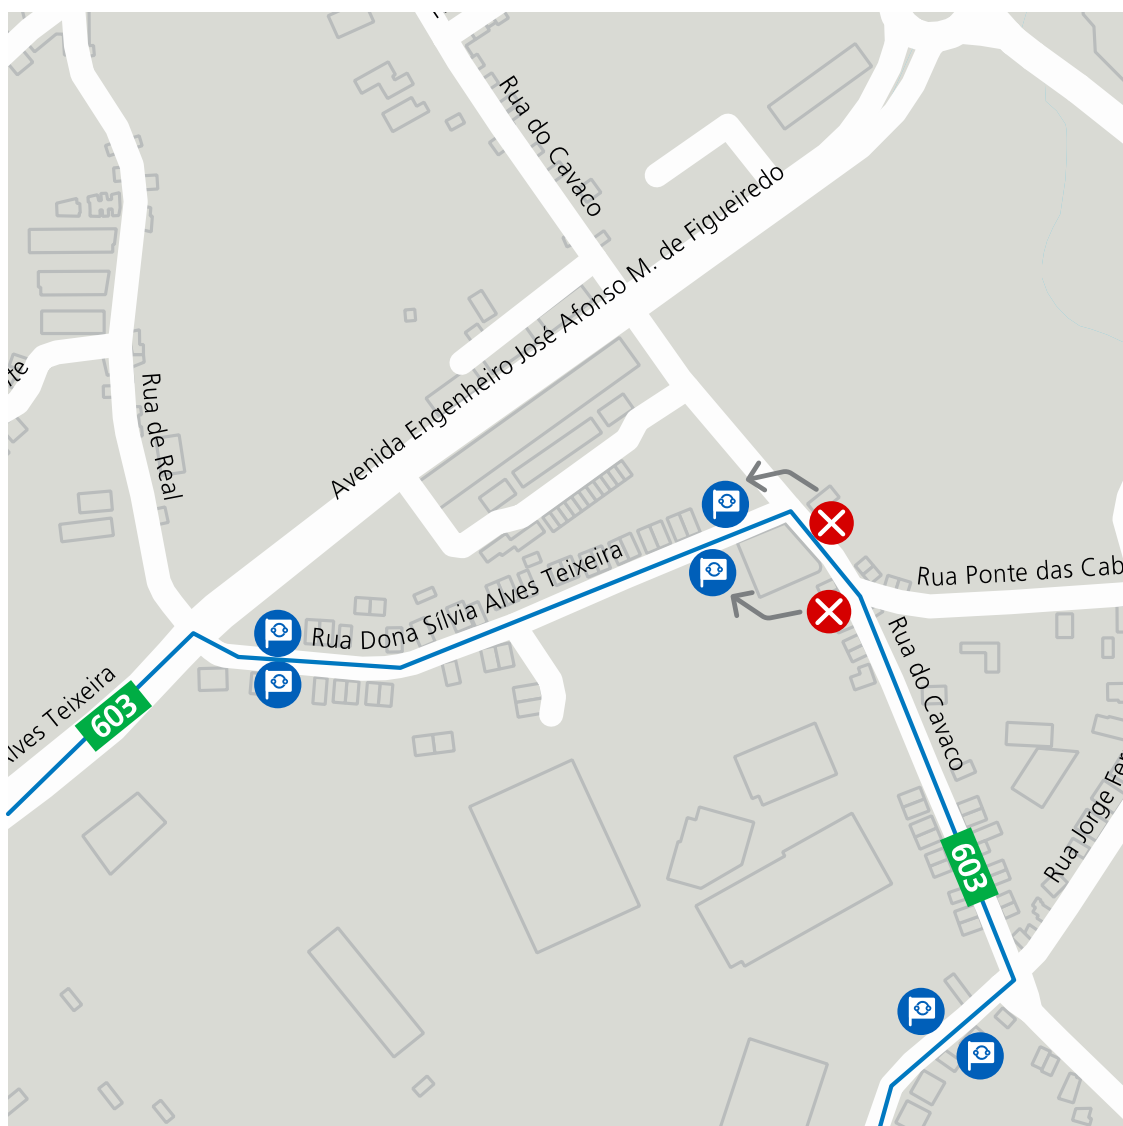

LINHA**603**

A partir do dia **13 de novembro**, de modo a **melhorar a comodidade dos passageiros**, a paragem **Ponte das Cabras (PCB1 e PCB2)** será **deslocada** da Rua do Cavaco **para a Rua Sílvia Alves C. Teixeira**, conforme indicado no mapa:

Mod 221_E_08_DMK_36125 11 de novembro de 2025

LINHA AZUL
226 158 158
(chamada para a rede fixa nacional)

 Percurso interrompido  Paragem desativada  Paragem provisória  Paragem

Segunda a Sexta 08h00 - 19h00 · Sábado 09h00 - 13h00
Monday to Friday 8am - 7pm · Saturday 9am - 1pm